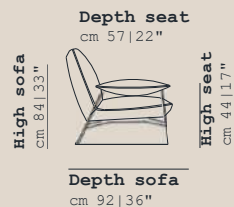

mod / PRIVÈ

Privè is proposed in the two-seater, two-and-a-half-seater, three-seater sofa versions, with high quality leather upholstery, also in a two-tone version: a variant with an irresistible vintage charm. Soft and comfortable thanks to the differentiated padding, it is characterized by the visible metal structure that gives it a pleasantly technical flavor.

Privè est proposé dans les versions canapé deux places, deux places et demie, trois places, avec revêtement en cuir de haute qualité, également dans une version bicolore : une variante au charme vintage irrésistible. Doux et confortable grâce au rembourrage différencié, il se caractérise par la structure métallique apparente qui lui donne une saveur agréablement technique.

2 Seater
cm 185 | 73" v020