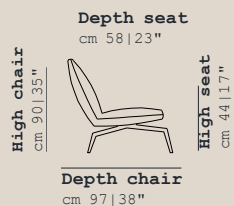

2,5 Seather
cm 184 | 72" v029

3 Seather Maxi
cm 184 | 72" v063

Pouf Large
cm 147 | 102" v01G

mod / FUNKY

DATA SHEET

Padding

Seat: Foam
Back: Foam
Arms: Foam

Frame