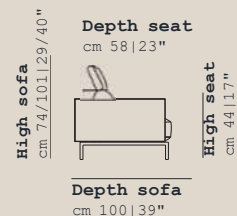

mod / EMBLEMA

The geometry of Emblema is a design concept that allows you to generate the most diverse modular variants, creating a complete and versatile furnishing project. Armchairs, sofas and poufs combine with great ease, solving and optimizing environments of any size. The quality of the materials and the care of the realization help to enhance the environment and make it unique.

La géométrie d'Emblema est un concept de design qui vous permet de générer les variantes modulaires les plus diverses, créant un projet d'ameublement complet et polyvalent. Fauteuils, canapés et poufs se combinent avec une grande facilité, résolvant et optimisant les environnements de toutes tailles. La qualité des matériaux et le soin apporté à la réalisation contribuent à valoriser l'environnement et à le rendre unique.

DATA SHEET

Padding

Seat: Foam
Back: Foam
Arms: Foam

Frame

Particle board: 25%
Multilayer: 25%
Fir: 30%
Masonite: 20%

Suspension System

Seat: Webbing
Back: Springs

Other features

Seat: Fixed
Back: Fixed
Arms: Fixed